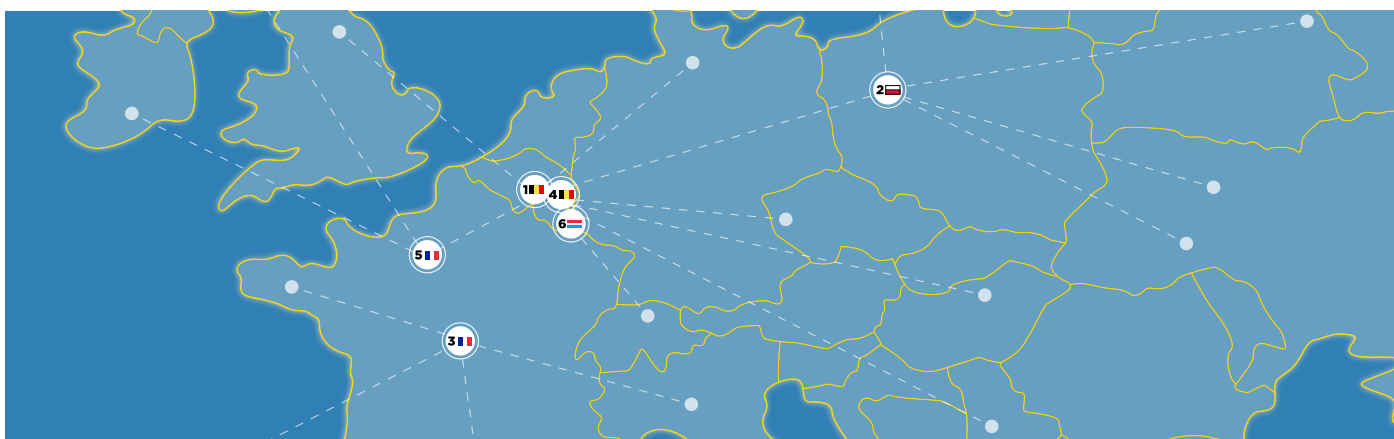

ACTIVITÉS JOSKIN EN 2026