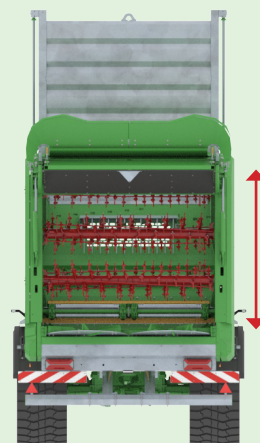

ORNADO И FERTI-SPACE2

FERTI-SPACE2 - РАЗБРАСЫВАТЕЛЬ БОЛЬШОГО ОБЪЕМА С ШИРОКИМ КУЗОВОМ

 <p>2 горизонтальных вала Ø 600 мм из тру б Ø 140 мм, с крюками из HARDOX.</p>	 <p>3 горизонтальных вала Ø 525 мм из тру б Ø 140 мм с зубьями из стали HARDOX. Только на моделях Ferti-SPACE2 FS7014 и FS8014.</p>	 <p>Трансмиссия с обгонной муфтой и тройной кулачковой защитой для дисков и валов.</p>
 <p>Система взвешивания, совместимая с DPA.</p>	 <p>Двойная панель из нейлона в пазах для прохода транспортера и защиты кузова и шасси.</p>	 <p>Задняя дверь открывается на 90° для упрощения мойки и быстрой выгрузки, а также для разбрасывания компоста.</p>

СИСТЕМА HORIZON

ТАРЕЛОЧНЫЙ МЕХАНИЗМ С ГОРИЗОНТАЛЬНЫМИ ВАЛАМИ ДЛЯ TORNADO И FERTI-SPACE2

Горизонтальная система разбрасывания JOSKIN гарантирует оптимальную точность с шириной захвата ширине порядка 20 метров, в зависимости от разбрасываемого продукта.

Приведенные ниже размеры выражены в метрах (м).

TORNADO
HORIZON

FERTI-SPACE 2
HORIZON

2 вала Ø 600 мм
с 46 крюками на вал
(всего 92)

2 вала Ø 600 мм
с 60 крюками на вал
(всего 120)

3 вала Ø 525 мм
с 60 крюками на вал
(всего 180)

Проход навоза

Внутренняя ширина 1,775
Внешняя ширина 2,371

1,87*

1,765*

1,885*

2,125
2,55

2,125
2,55

*Высота попадания навоза на валы.