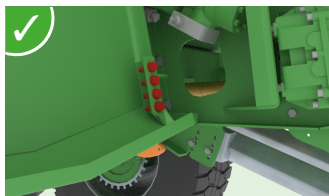

2 x 4 запасных болта для разбрасывающих лопаток под капотом.