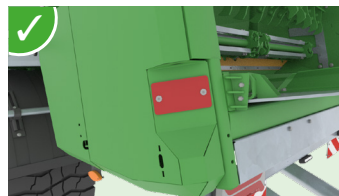

Нейлоновая пластина для защиты капота в случае падения навоза