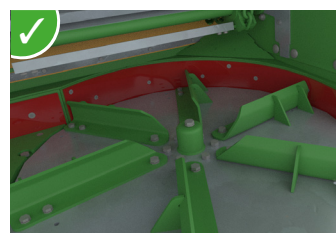

Стандартное  или опциональное оборудование 

ОБЩИЕ ХАРАКТЕРИСТИКИ РАЗБРАСЫВАТЕЛЕЙ

ORNADO И FERTI-SPACE2

FERTI-SPACE2 - РАЗБРАСЫВАТЕЛЬ БОЛЬШОГО ОБЪЕМА С ШИРОКИМ КУЗОВОМ

2 горизонтальных вала Ø 600 мм из тру б Ø 140 мм, с крюками из HARDOX.

3 горизонтальных вала Ø 525 мм из тру б Ø 140 мм с зубьями из стали HARDOX. Только на моделях Ferti-SPACE2 FS7014 и FS8014.

Трансмиссия с обгонной муфтой и тройной кулачковой защитой для дисков и валов.

Система взвешивания, совместимая с DPA.

Двойная панель из нейлона в пазе для прохода транспортера и защиты кузова и шасси.

Задняя дверь открывается на 90° для упрощения мойки и быстрой выгрузки, а также для разбрасывания компоста.

Горизонтальная система разбрасывания JOSKIN гарантирует оптимальную точность с шириной захвата ширине порядка 20 метров, в зависимости от разбрасываемого продукта.

Приведенные ниже размеры выражены в метрах (м).