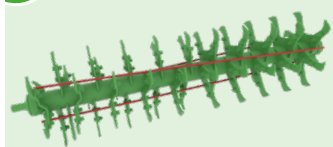

3 горизонтальных вала Ø 525 мм из тру б Ø 140 мм с зубьями из стали HARDOX. Только на моделях Ferti-SPACE2 FS7014 и FS8014.

Трансмиссия с обгонной муфтой и тройной кулачковой защитой для дисков и валов.

Система взвешивания, совместимая с DPA.

Двойная панель из нейлона в пазе для прохода транспортера и защиты кузова и шасси.

Задняя дверь открывается на 90° для упрощения мойки и быстрой выгрузки, а также для разбрасывания компоста.

ТORNADO HORIZON И FERTI-SPACE2 HORIZON

3 штанги для сматывания шпагата для упрощения очистки.

Защита подшипников валов с помощью самосмазывающегося материала для ограничения налипания навоза.

Подшипники валов увеличенного размера, защищенные от попадания навоза.