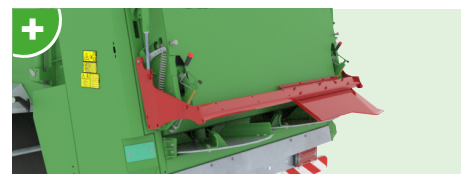

1 бордюрная створка с гидравлическим приводом:

- створка в поднятом положении: широкое разбрасывание на открытых участках;
- створка в опущенном положении: разбрасывание ограничено до 3 м.