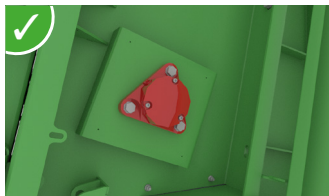

3 горизонтальных вала Ø 525 мм из тру б Ø 140 мм с зубьями из стали HARDOX. Только на моделях Ferti-SPACE2 FS7014 и FS8014.

Трансмиссия с обгонной муфтой и тройной кулачковой защитой для дисков и валов.

Система взвешивания, совместимая с DPA.

Двойная панель из нейлона в пазе для прохода транспортера и защиты кузова и шасси.

Задняя дверь открывается на 90° для упрощения мойки и быстрой выгрузки, а также для разбрасывания компоста.

ТORNADO HORIZON И FERTI-SPACE2 HORIZON

3 штанги для сматывания шпагата для упрощения очистки.

Защита подшипников валов с помощью самосмазывающегося материала для ограничения налипания навоза.

Подшипники валов увеличенного размера, защищенные от попадания навоза.

Задняя камера наблюдения и экран в кабине. Включение автоматического режима, если валы вращаются, когда разбрасыватель остановлен.

Измельчающие крюки из стали HARDOX 12 мм, разработанные для упрощения выброса продукта вниз на диски.