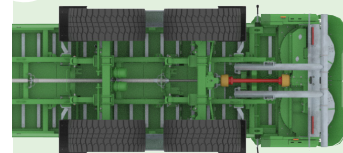

Стандартное  или опциональное оборудование 

ОБЩИЕ ХАРАКТЕРИСТИКИ РАЗБРАСЫВАТЕЛЕЙ

ORNADO И FERTI-SPACE2

FERTI-SPACE2 - РАЗБРАСЫВАТЕЛЬ БОЛЬШОГО ОБЪЕМА С ШИРОКИМ КУЗОВОМ

2 горизонтальных вала Ø 600 мм из тру б Ø 140 мм, с крюками из HARDOX.

3 горизонтальных вала Ø 525 мм из тру б Ø 140 мм с зубьями из стали HARDOX. Только на моделях Ferti-SPACE2 FS7014 и FS8014.

Трансмиссия с обгонной муфтой и тройной кулачковой защитой для дисков и валов.