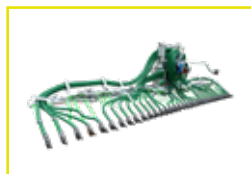

Pendislide BASIC

Pendislide START