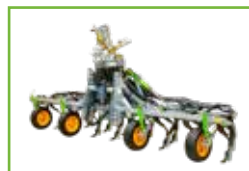

Terraflex/2

Terraflex/2 XXL