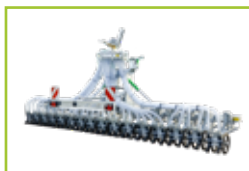

#### Bouwlandbemesters van 2,7 tot 8,62 m (diepe bemesting)

Penditwist BASIC

Pendislide BASIC

Multi-Action

Terrasoc

Terraflex/2

Penditwist START

Pendislide START