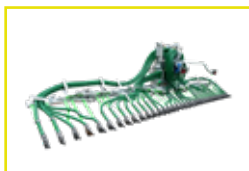

#### Bouwlandbemesters van 2,7 tot 8,62 m (diepe bemesting)

Penditwist BASIC

Pendislide BASIC

Multi-Action

Terrasoc

Terraflex/2

Penditwist START

Pendislide START