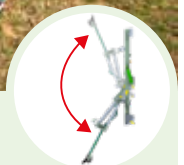

Pendislide PRO

4 modellen beschikbaar (rij-afstand: 25 cm)

- 12 m - 48 uitlaten
- 13,5 m - 54 uitlaten
- 15 m - 60 uitlaten
- 18 m - 72 uitlaten