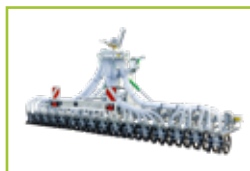

#### Bouwlandbemesters van 2,7 tot 8,62 m (diepe bemesting)

Penditwist BASIC

Pendislide BASIC

Multi-Action

Terrasoc

Terraflex/2

Penditwist START

Pendislide START