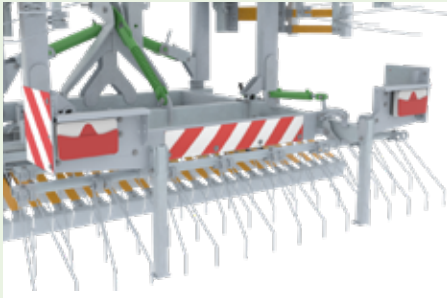

**Éclairage LED avec plaques de signalisation striées** (rouges et blanches).

**Marche-pied** pour accéder au semoir pneumatique en toute sécurité.

**Semoir pneumatique** (150, 300 ou 450 l) à entraînement électrique. Différents distributeurs possibles (Ø max. des graines : de 2,5 à 7 mm). Pré-équipement possible sur modèles 480, 600, 720 et 960.  
**(A) Éclateurs de semences** (8 ou 12 selon le modèle).

**Variflex : modulation continue de la pression des dents par réglage hydraulique** à l'aide de multiples vérins de compensation et d'un ou deux vérin(s) central(-aux) avec repère gradué.

**Largeur dépliée : à partir de 8,4 m**

**Largeur repliée : max. 250 cm**

**Repliage hydraulique double** avec butée réglable et Ertalon anti-bruit pour les modèles à partir de 8,4 m de largeur de travail.

**Largeur dépliée : de 4,8 m à 7,2 m**

Tous les modèles, une fois repliés pour le transport, ont une largeur de max. 250 cm.

Machines standardisées **SATISFAISANT TOUS LES BESOINS ET S'ADAPTANT À TOUTES LES EXPLOITATIONS** pour une régénération et un sursemis impeccables.