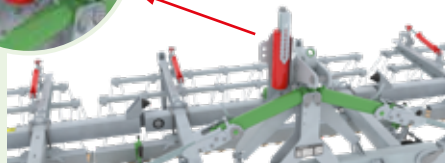

**Éclairage LED avec plaques de signalisation striées** (rouges et blanches).

**Marche-pied** pour accéder au semoir pneumatique en toute sécurité.

**Semoir pneumatique** (150, 300 ou 450 l) à entraînement électrique. Différents distributeurs possibles (Ø max. des graines : de 2,5 à 7 mm). Pré-équipement possible sur modèles 480, 600, 720 et 960.  
**(A) Éclateurs de semences** (8 ou 12 selon le modèle).

**Variflex : modulation continue de la pression des dents par réglage hydraulique** à l'aide de multiples vérins de compensation et d'un ou deux vérin(s) central(-aux) avec repère gradué.

**Largeur dépliée : à partir de 8,4 m**