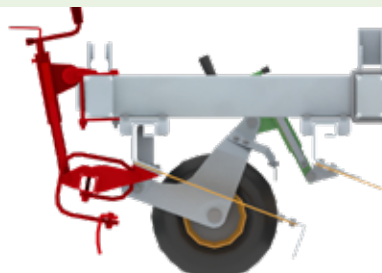

**Éclairage LED avec plaques de signalisation striées** (rouges et blanches).

**Marche-pied** pour accéder au semoir pneumatique en toute sécurité.

**Semoir pneumatique** (150, 300 ou 450 l) à entraînement électrique. Différents distributeurs possibles (Ø max. des graines : de 2,5 à 7 mm). Pré-équipement possible sur modèles 480, 600, 720 et 960.  
**(A) Éclateurs de semences** (8 ou 12 selon le modèle).

**Variflex : modulation continue de la pression des dents par réglage hydraulique** à l'aide de multiples vérins de compensation et d'un ou deux vérin(s) central(-aux) avec repère gradué.

**Largeur dépliée : à partir de 8,4 m**

**Largeur repliée : max. 250 cm**

**Repliage hydraulique double** avec butée réglable et Ertalon anti-bruit pour les modèles à partir de 8,4 m de largeur de travail.

**Largeur dépliée : de 4,8 m à 7,2 m**

**Largeur repliée : max. 250 cm**

**Repliage hydraulique simple** avec silentbloc anti-bruit pour les modèles jusqu'à 7,2 m de largeur de travail.

**Lames de rasage indépendantes** de largeurs variables (90 à 130 cm) suivant le modèle, placées devant les roues pour niveler le terrain.