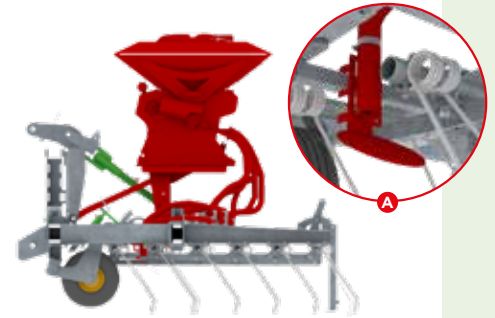

**Éclairage LED avec plaques de signalisation striées** (rouges et blanches).

**Marche-pied** pour accéder au semoir pneumatique en toute sécurité.

**Semoir pneumatique** (150, 300 ou 450 l) à entraînement électrique. Différents distributeurs possibles (Ø max. des graines : de 2,5 à 7 mm). Pré-équipement possible sur modèles 480, 600, 720 et 960.  
**(A) Éclateurs de semences** (8 ou 12 selon le modèle).

**Variflex : modulation continue de la pression des dents par réglage hydraulique** à l'aide de multiples vérins de compensation et d'un ou deux vérin(s) central(-aux) avec repère gradué.

**Largeur dépliée : à partir de 8,4 m**

**Largeur repliée : max. 250 cm**

**Repliage hydraulique double** avec butée réglable et Ertalon anti-bruit pour les modèles à partir de 8,4 m de largeur de travail.

**Largeur dépliée : de 4,8 m à 7,2 m**