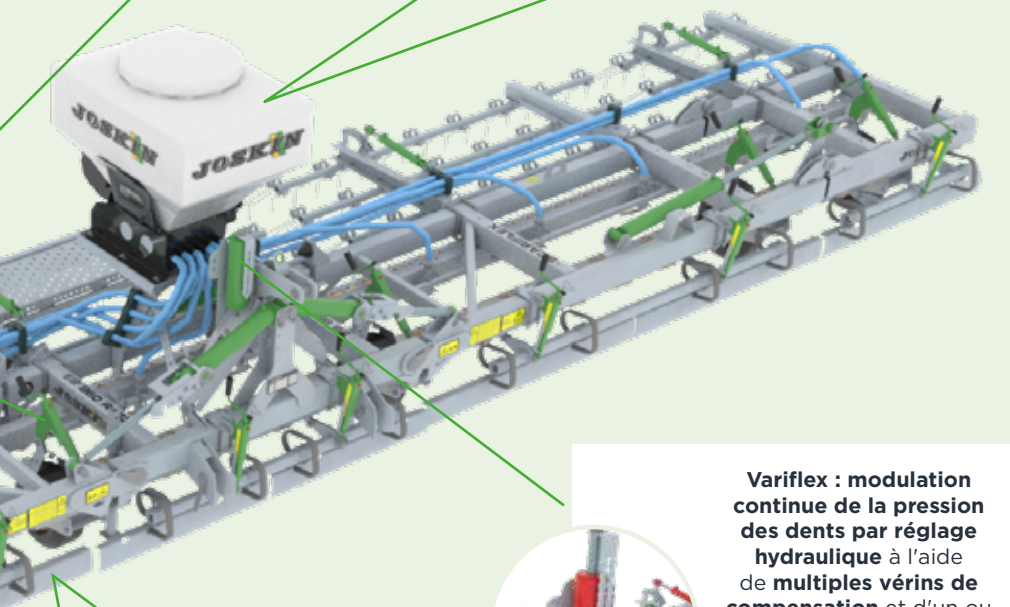

**Éclairage LED avec plaques de signalisation striées** (rouges et blanches).

**Marche-pied** pour accéder au semoir pneumatique en toute sécurité.

**Semoir pneumatique** (150, 300 ou 450 l) à entraînement électrique. Différents distributeurs possibles (Ø max. des graines : de 2,5 à 7 mm). Pré-équipement possible sur modèles 480, 600, 720 et 960.  
**(A) Éclateurs de semences** (8 ou 12 selon le modèle).

**Variflex : modulation continue de la pression des dents par réglage hydraulique** à l'aide de multiples vérins de compensation et d'un ou deux vérin(s) central(-aux) avec repère gradué.

**Largeur dépliée : à partir de 8,4 m**

**Largeur repliée : max. 250 cm**

**Repliage hydraulique double** avec butée réglable et Ertalon anti-bruit pour les modèles à partir de 8,4 m de largeur de travail.

**Largeur dépliée : de 4,8 m à 7,2 m**

Tous les modèles, une fois repliés pour le transport, ont une largeur de max. 250 cm.

Machines standardisées **SATISFAISANT TOUS LES BESOINS ET S'ADAPTANT À TOUTES LES EXPLOITATIONS** pour une régénération et un sursemis impeccables.