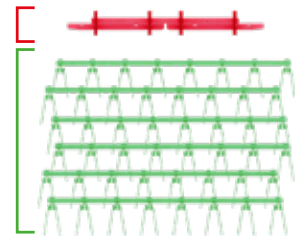

R6S5 (4,8 m - 6 m - 7,2 m - 8,4 m - 9,6 m - 10,8 m)

- + 1 rang de lames de rasage sur ressorts
- ✓ 1 rangée de racloirs de 60 cm sur 2 lames semi-souples
- ✓ 5 rangées de dents flexibles

R6S6 (4,8 m - 6 m - 7,2 m - 8,4 m - 9,6 m - 10,8 m - 12 m)

- + 1 rang de lames de rasage sur ressorts
- ✓ 6 rangées de dents flexibles