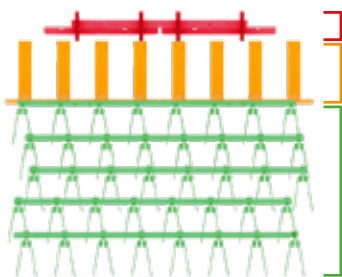

4 POSSIBILITÉS DE TRAVAIL pour une scarification parfaitement adaptée à votre exploitation

R5S3 (4,8 m - 6 m - 7,2 m - 8,4 m - 9,6 m - 10,8 m)

- + 1 rang de lames de rasage sur ressorts
- ✓ 1 rangée de racloirs de 60 cm sur 2 lames semi-souples
- ✓ 1 rangée de palettes ébouseuses de 10 cm sur lames super-souples
- ✓ 3 rangées de dents flexibles

R6S5 (4,8 m - 6 m - 7,2 m - 8,4 m - 9,6 m - 10,8 m)

- + 1 rang de lames de rasage sur ressorts
- ✓ 1 rangée de racloirs de 60 cm sur 2 lames semi-souples
- ✓ 5 rangées de dents flexibles

R6S6 (4,8 m - 6 m - 7,2 m - 8,4 m - 9,6 m - 10,8 m - 12 m)

- + 1 rang de lames de rasage sur ressorts
- ✓ 6 rangées de dents flexibles