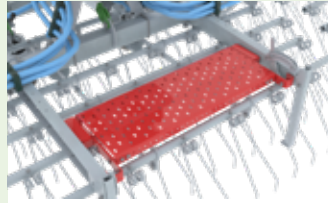

**Éclairage LED avec plaques de signalisation striées** (rouges et blanches).

**Marche-pied** pour accéder au semoir pneumatique en toute sécurité.

**Semoir pneumatique** (150, 300 ou 450 l) à entraînement électrique. Différents distributeurs possibles (Ø max. des graines : de 2,5 à 7 mm). Pré-équipement possible sur modèles 480, 600, 720 et 960.  
**(A) Éclateurs de semences** (8 ou 12 selon le modèle).

**Variflex : modulation continue de la pression des dents par réglage hydraulique** à l'aide de multiples vérins de compensation et d'un ou deux vérin(s) central(-aux) avec repère gradué.

**Largeur dépliée : à partir de 8,4 m**

**Largeur repliée : max. 250 cm**

**Repliage hydraulique double** avec butée réglable et Ertalon anti-bruit pour les modèles à partir de 8,4 m de largeur de travail.

**Largeur dépliée : de 4,8 m à 7,2 m**