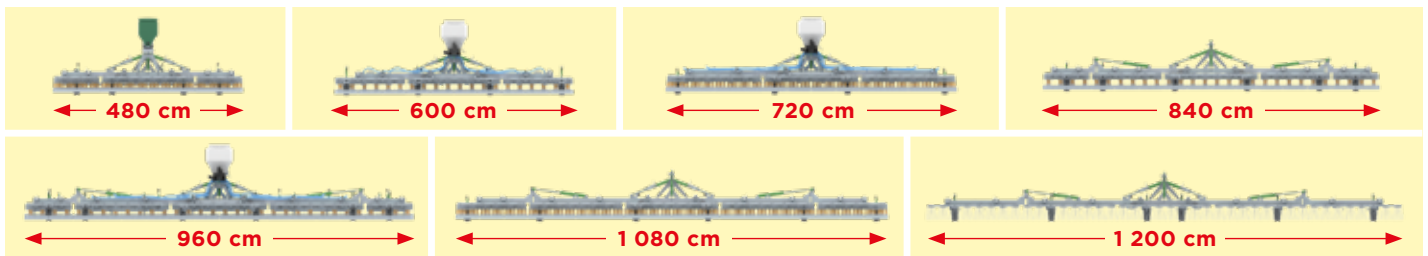

## 4 POSSIBILITÉS DE TRAVAIL pour une scarification parfaitement adaptée à votre exploitation

**R5S3 (4,8 m - 6 m - 7,2 m - 8,4 m - 9,6 m - 10,8 m)**

- + 1 rang de lames de rasage sur ressorts
- ✓ 1 rangée de racloirs de 60 cm sur 2 lames semi-souples
- ✓ 1 rangée de palettes ébouseuses de 10 cm sur lames super-souples
- ✓ 3 rangées de dents flexibles

**R6S5 (4,8 m - 6 m - 7,2 m - 8,4 m - 9,6 m - 10,8 m)**

- + 1 rang de lames de rasage sur ressorts
- ✓ 1 rangée de racloirs de 60 cm sur 2 lames semi-souples
- ✓ 5 rangées de dents flexibles

**R6S6 (4,8 m - 6 m - 7,2 m - 8,4 m - 9,6 m - 10,8 m - 12 m)**

- + 1 rang de lames de rasage sur ressorts
- ✓ 6 rangées de dents flexibles

**R6D2S3 (6 m - 7,2 m)**

- + 1 rang de lames de rasage sur ressorts
- ✓ 1 rangée de racloirs de 60 cm sur 2 lames semi-souples
- ✓ 2 rangées de socs scarificateurs
- ✓ 3 rangées de dents flexibles

Tous les modèles, une fois repliés pour le transport, ont une largeur de max. 250 cm.

Machines standardisées **SATISFAISANT TOUS LES BESOINS ET S'ADAPTANT À TOUTES LES EXPLOITATIONS** pour une régénération et un sursemis impeccables.