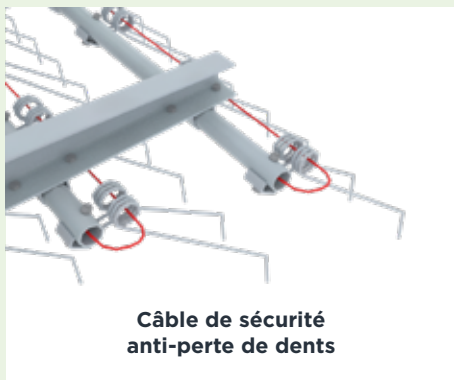

**Éclairage LED avec plaques de signalisation striées** (rouges et blanches).

**Marche-pied** pour accéder au semoir pneumatique en toute sécurité.

**Semoir pneumatique** (150, 300 ou 450 l) à entraînement électrique. Différents distributeurs possibles (Ø max. des graines : de 2,5 à 7 mm). Pré-équipement possible sur modèles 480, 600, 720 et 960.  
**(A) Éclateurs de semences** (8 ou 12 selon le modèle).

**Variflex : modulation continue de la pression des dents par réglage hydraulique** à l'aide de multiples vérins de compensation et d'un ou deux vérin(s) central(-aux) avec repère gradué.

**Largeur dépliée : à partir de 8,4 m**