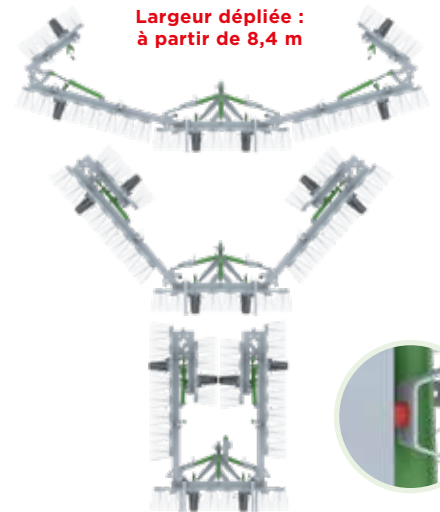

**Éclairage LED avec plaques de signalisation striées** (rouges et blanches).

**Marche-pied** pour accéder au semoir pneumatique en toute sécurité.

**Semoir pneumatique** (150, 300 ou 450 l) à entraînement électrique. Différents distributeurs possibles (Ø max. des graines : de 2,5 à 7 mm). Pré-équipement possible sur modèles 480, 600, 720 et 960.  
**(A) Éclateurs de semences** (8 ou 12 selon le modèle).

**Variflex : modulation continue de la pression des dents par réglage hydraulique** à l'aide de multiples vérins de compensation et d'un ou deux vérin(s) central(-aux) avec repère gradué.

**Largeur dépliée : à partir de 8,4 m**

**Largeur repliée : max. 250 cm**

**Repliage hydraulique double** avec butée réglable et Ertalon anti-bruit pour les modèles à partir de 8,4 m de largeur de travail.

**Largeur dépliée : de 4,8 m à 7,2 m**