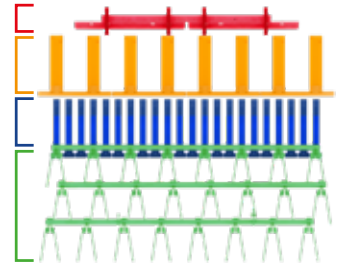

4 POSSIBILITÉS DE TRAVAIL pour une scarification parfaitement adaptée à votre exploitation

R5S3 (4,8 m - 6 m - 7,2 m - 8,4 m - 9,6 m - 10,8 m)

- + 1 rang de lames de rasage sur ressorts
- ✓ 1 rangée de racloirs de 60 cm sur 2 lames semi-souples
- ✓ 1 rangée de palettes ébouseuses de 10 cm sur lames super-souples
- ✓ 3 rangées de dents flexibles

R6S5 (4,8 m - 6 m - 7,2 m - 8,4 m - 9,6 m - 10,8 m)

- + 1 rang de lames de rasage sur ressorts
- ✓ 1 rangée de racloirs de 60 cm sur 2 lames semi-souples
- ✓ 5 rangées de dents flexibles

R6S6 (4,8 m - 6 m - 7,2 m - 8,4 m - 9,6 m - 10,8 m - 12 m)

- + 1 rang de lames de rasage sur ressorts
- ✓ 6 rangées de dents flexibles