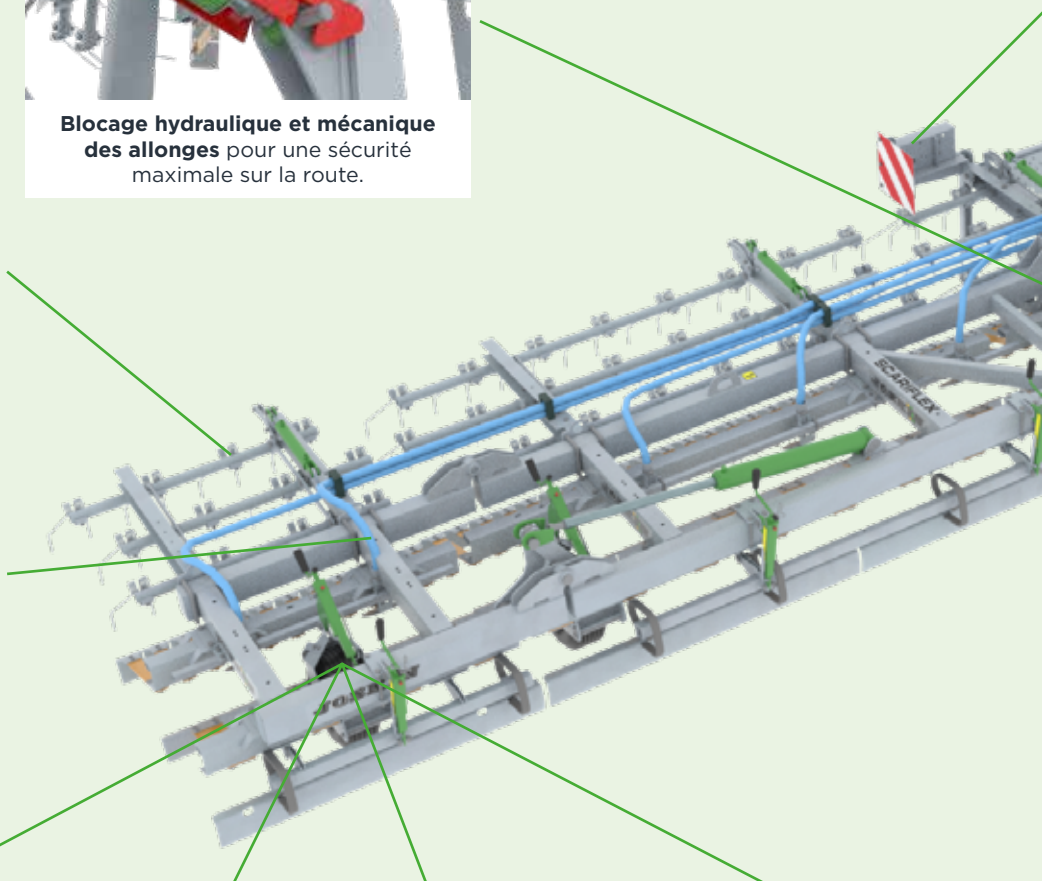

# SCARIFLEX

L'AÉRATEUR IDÉAL POUR VOS PÂTURES

**Pour un entretien écologique et une  
bonne scarification de vos prairies**

**Éclairage LED avec plaques de signalisation striées** (rouges et blanches).

**Marche-pied** pour accéder au semoir pneumatique en toute sécurité.

**Semoir pneumatique** (150, 300 ou 450 l) à entraînement électrique. Différents distributeurs possibles (Ø max. des graines : de 2,5 à 7 mm). Pré-équipement possible sur modèles 480, 600, 720 et 960.  
**(A) Éclateurs de semences** (8 ou 12 selon le modèle).

**Variflex : modulation continue de la pression des dents par réglage hydraulique** à l'aide de multiples vérins de compensation et d'un ou deux vérin(s) central(-aux) avec repère gradué.

**Largeur dépliée : à partir de 8,4 m**

Tous les modèles, une fois repliés pour le transport, ont une largeur de max. 250 cm.

Machines standardisées **SATISFAISANT TOUS LES BESOINS ET S'ADAPTANT À TOUTES LES EXPLOITATIONS** pour une régénération et un sursemis impeccables.