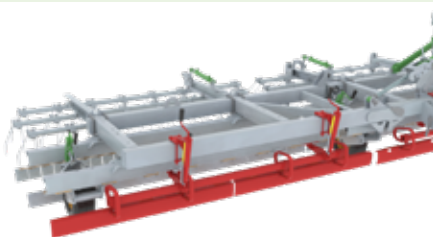

Lames de rasage indépendantes de largeurs variables (90 à 130 cm) suivant le modèle, placées devant les roues pour niveler le terrain.